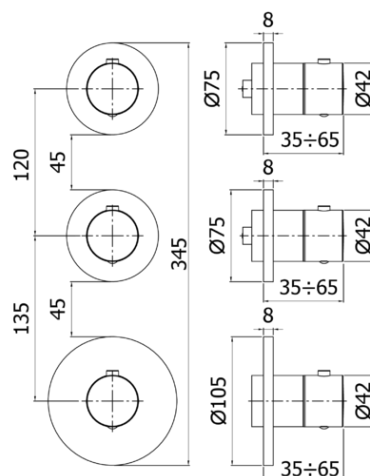

## DESCRIZIONE | DESCRIPTION

• Set esterno per miscelatore termostatico incasso doccia/vasca (2 funzioni) completo di:

- piastre
- maniglie

• External set for concealed thermostatic shower/bath mixer (2 functions) complete with: