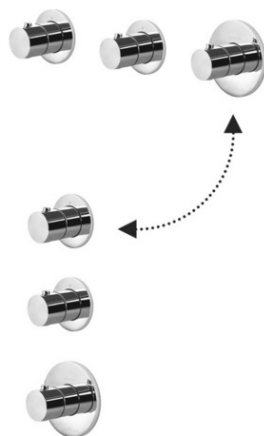

## DESCRIZIONE | DESCRIPTION

• Set esterno per miscelatore termostatico incasso doccia/vasca (2 funzioni) completo di:

- piastre
- maniglie

• External set for concealed thermostatic shower/bath mixer (2 functions) complete with: